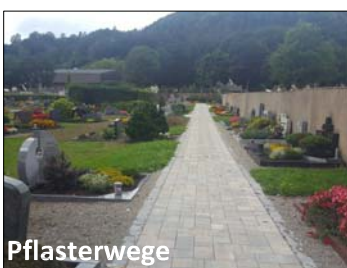

Friedhof Bötzingen - Gestaltungs- und Entwicklungskonzept

Bestattungsformen

Ausstattung

PROJEKT Friedhof Bötzingen Gestaltungs- und Entwicklungskonzept		BAUHERR Gemeinde Bötzingen Hauptstraße 11 79268 Bötzingen		Freiraum- und LandschaftsArchitektur Ralf Wermuth Dipl.-Ing. (FH) Gewerbepark Breisgau - Hartheimer Straße 20 - 79427 Eschbach Tel. 07634/694841-0 - buero@fla-wermuth.de - www.flu-wermuth.de		INDEX GRUNDLAGE Luftbild	
PLANSTAND Konzept		ORT Bötzingen		ZEICHEN We/ Be		DATUM 20.07.2022	
		PLAN-NR. 20-059 G-01		PROJEKT-NR. 20-059		MAßSTAB 1 : 150	