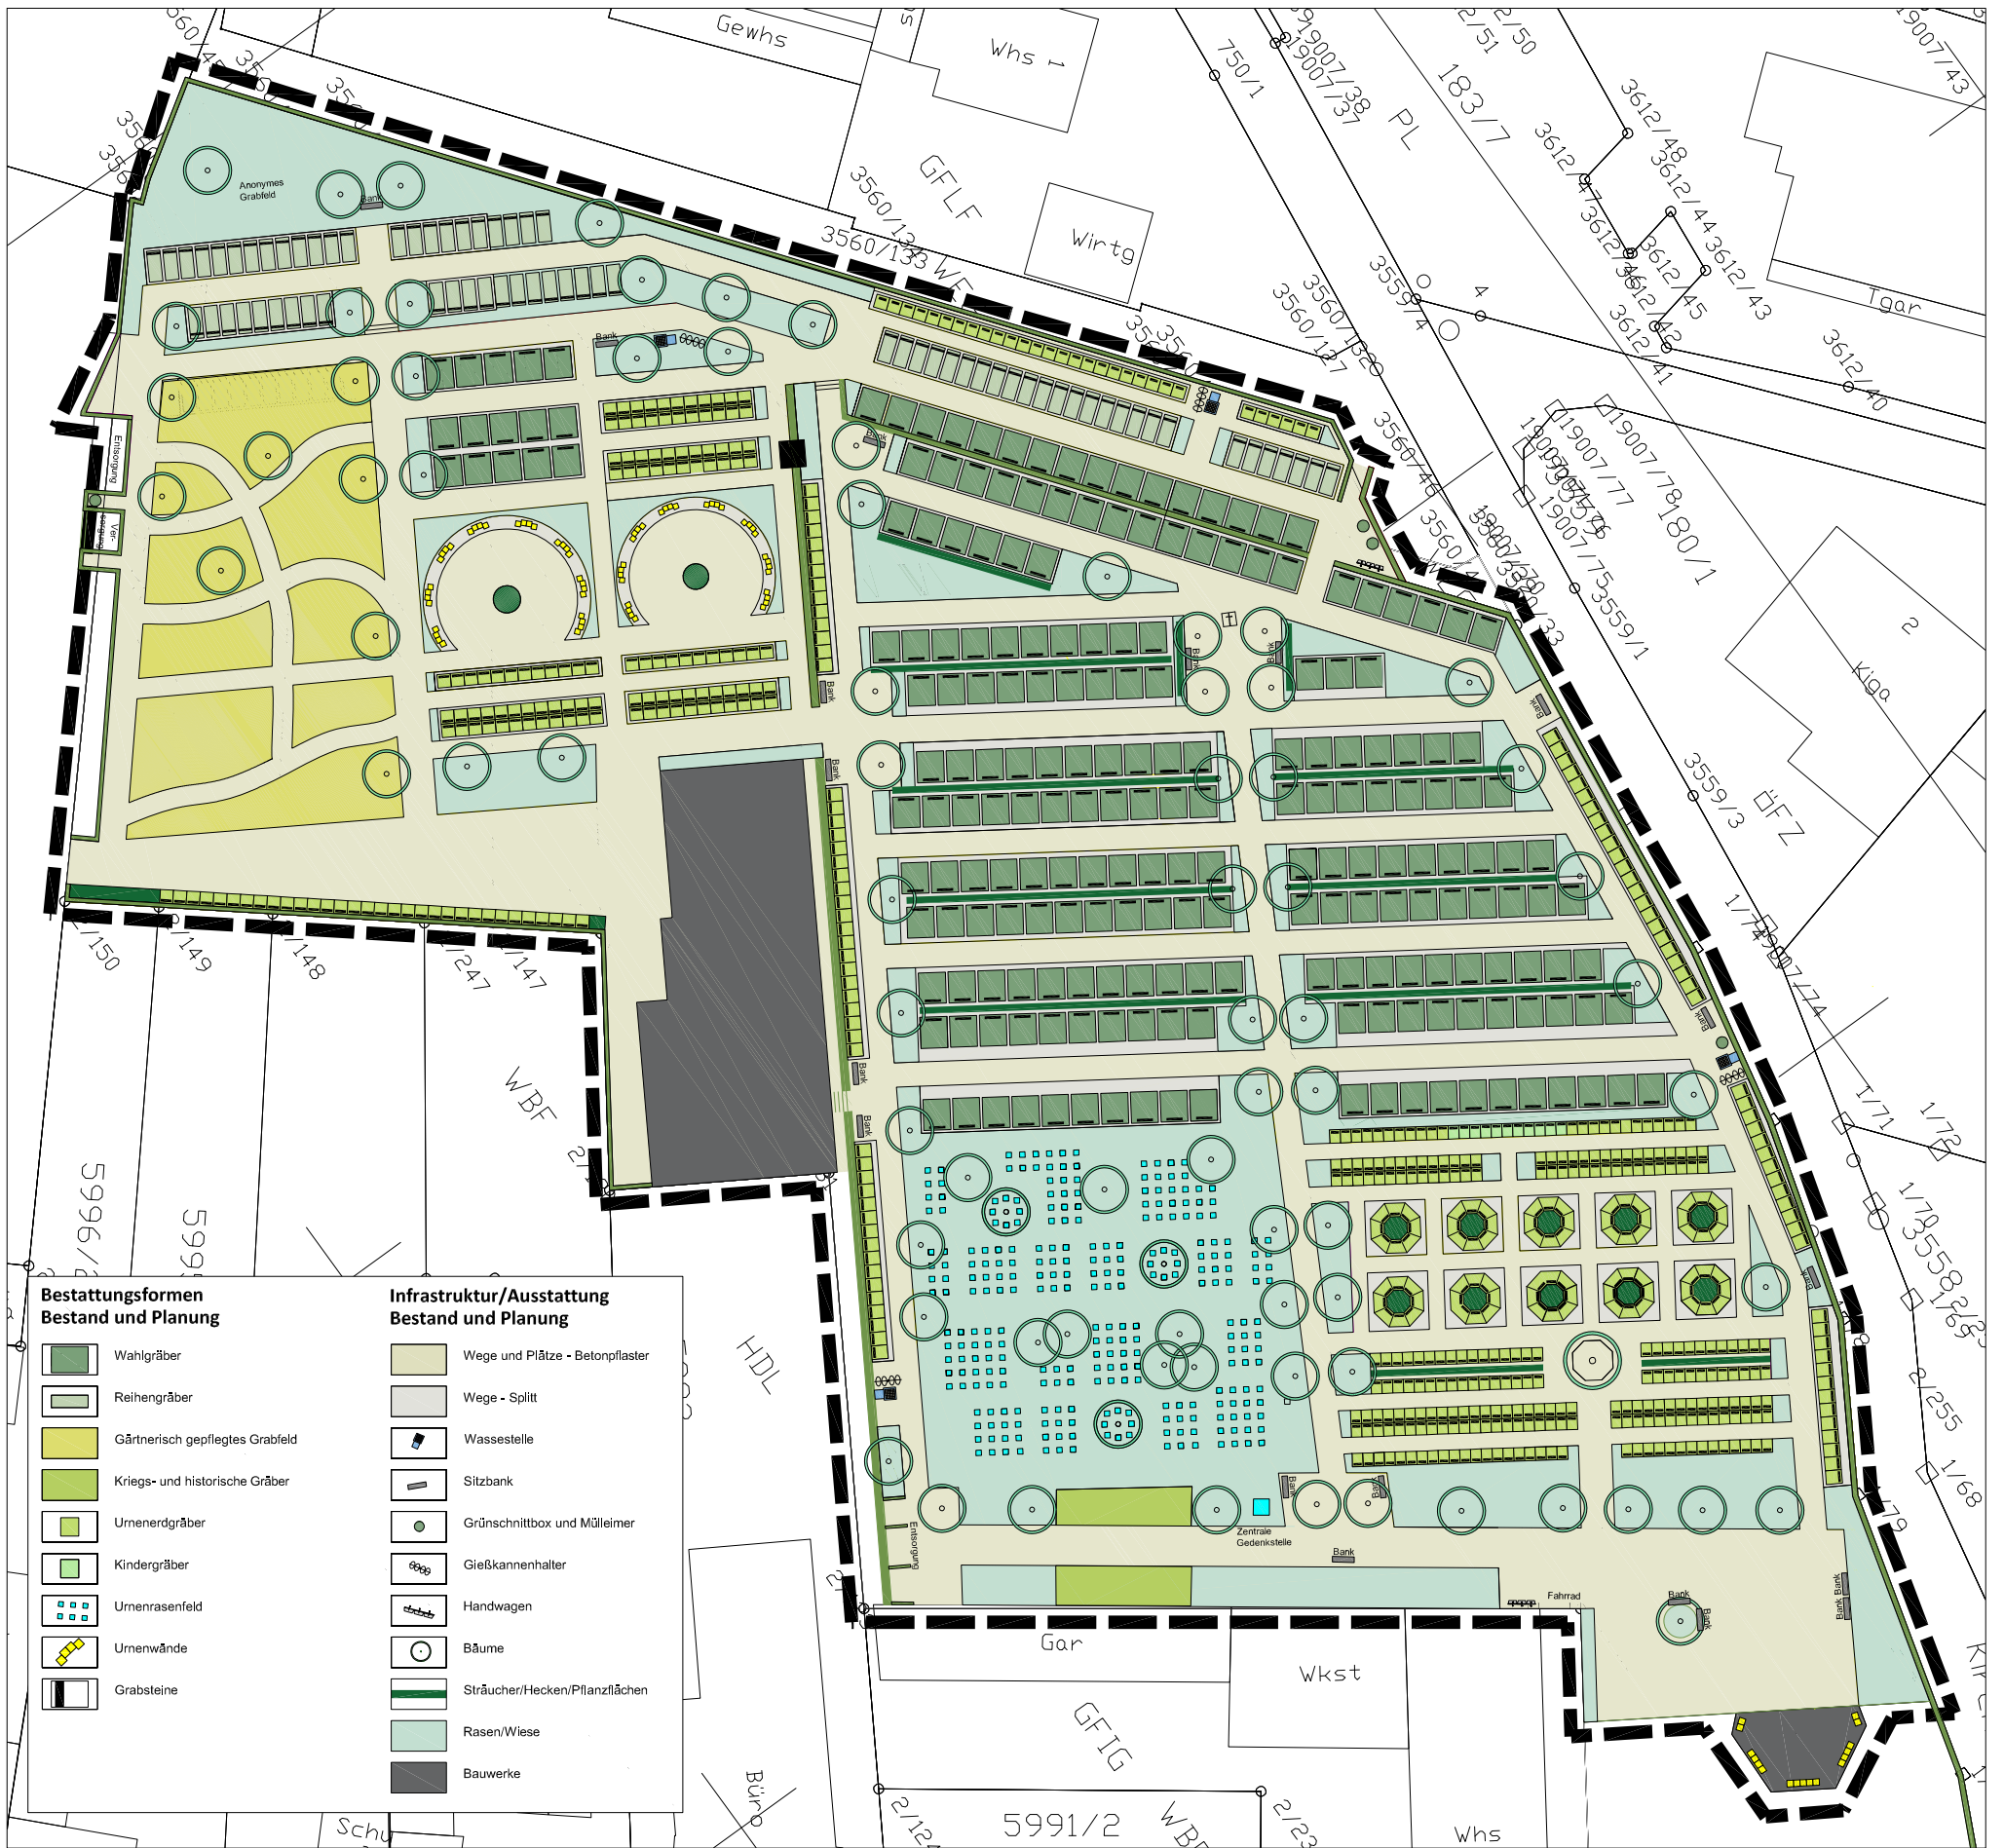

Friedhof Bötzingen - Gestaltungs- und Entwicklungskonzept

Bestattungsformen

Ausstattung

PROJEKT Friedhof Bötzingen Gestaltungs- und Entwicklungskonzept		BAUHERR Gemeinde Bötzingen Hauptstraße 11 79268 Bötzingen		Freiraum- und LandschaftsArchitektur Ralf Wermuth Dipl.-Ing. (FH) Gewerbepark Breisgau - Hartheimer Straße 20 - 79427 Eschbach Tel. 07634/694841-0 - buero@fla-wermuth.de - www.flu-wermuth.de		INDEX GRUNDLAGE Luftbild	
PLANSTAND Konzept		ORT Bötzingen		ZEICHEN We/ Be		DATUM 20.07.2022	
		PLAN-NR. 20-059 G-01		PROJEKT-NR. 20-059		MAßSTAB 1 : 150	